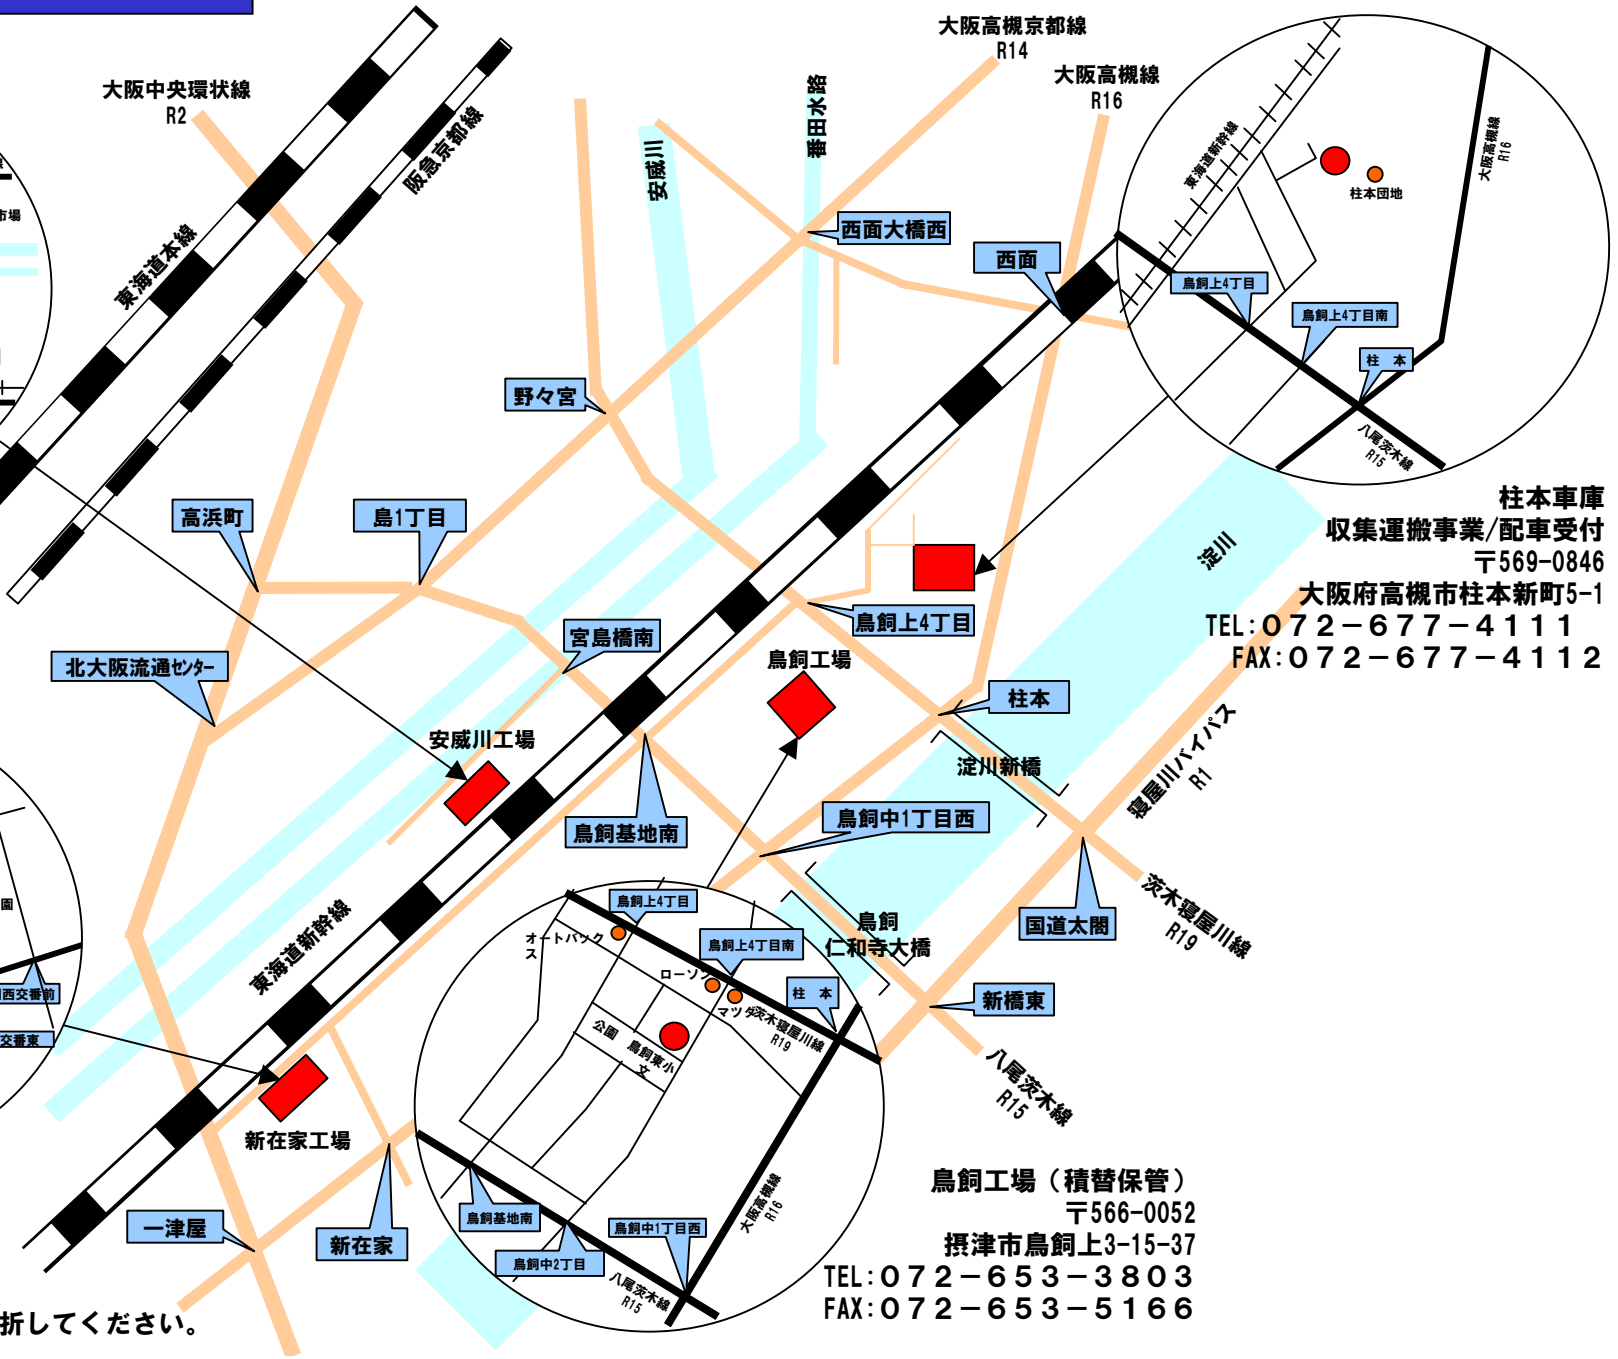

# (株)ダイトク 会社案内地図

**安威川工場**  
 〒566-0051  
 安威川南町3番28号  
 TEL: 072-654-2467  
 FAX: 072-653-5335

**本社**  
 リサイクルセンター  
 〒566-0055 摂津市新在家2-1-1  
 TEL: 06-6827-1010  
 FAX: 06-6827-5525

※中央環状線の新幹線の高架下を左折してください。