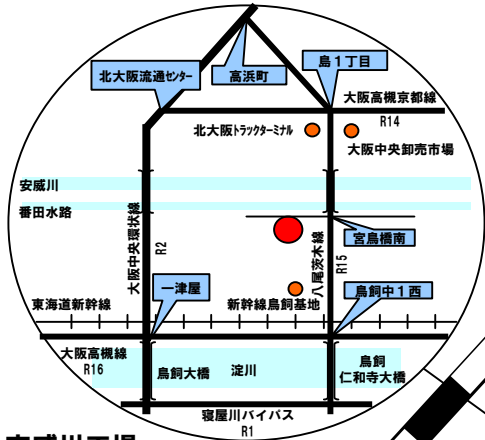

# (株)ダイトク 会社案内地図

**安威川工場**  
 〒566-0051  
 安威川南町3番28号  
 TEL: 072-654-2467  
 FAX: 072-653-5335

**本社**  
 リサイクルセンター  
 〒566-0055 摂津市新在家2-1-1  
 TEL: 06-6827-1010  
 FAX: 06-6827-5525

※中央環状線の新幹線の高架下を左折してください。