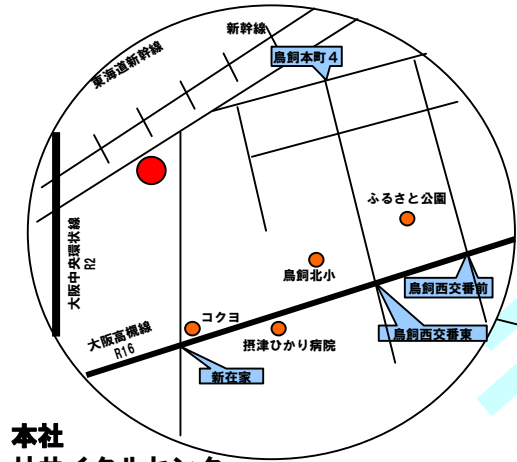

# (株)ダイトク 会社案内地図

**安威川工場**  
 〒566-0051  
 安威川南町3番28号  
 TEL: 072-654-2467  
 FAX: 072-653-5335

**本社**  
 リサイクルセンター  
 〒566-0055 摂津市新在家2-1-1  
 TEL: 06-6827-1010  
 FAX: 06-6827-5525

※中央環状線の新幹線の高架下を左折してください。